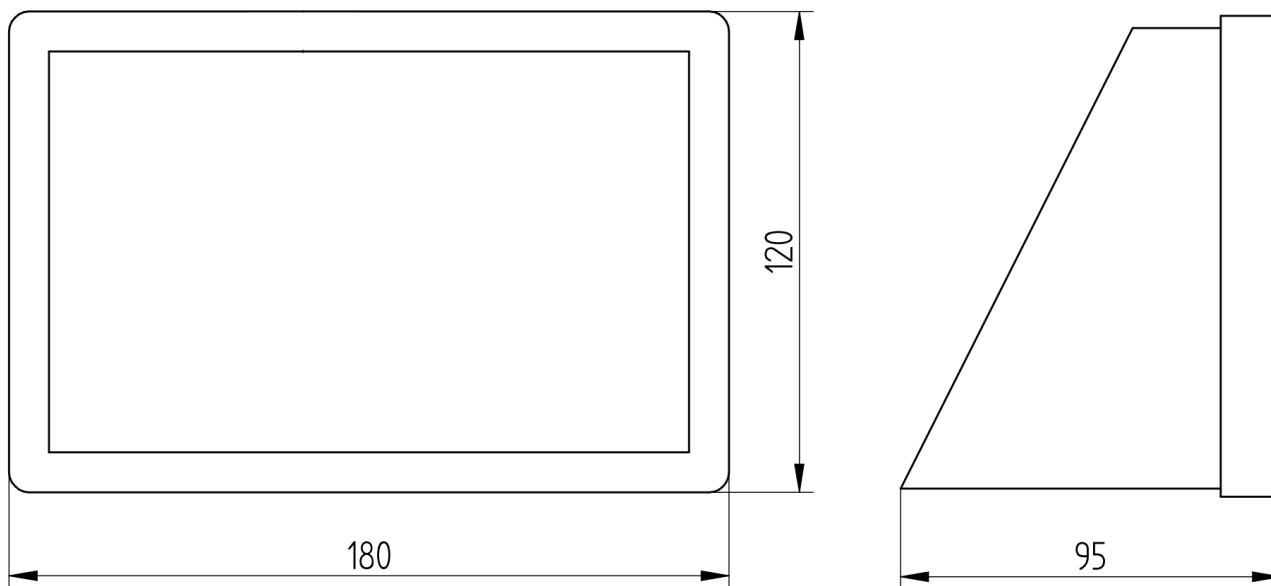

TECHNICKÉ ÚDAJE

Typové označení	GT800X	GT800FX
Napájecí napětí	DC 10 - 15V (12 V adaptér je součástí dodávky) nebo 48V PoE (IEEE802.3af)	DC 10 - 15V (12 V adaptér je součástí dodávky) nebo 48V PoE (IEEE802.3af)
Vstupní proud	min. 500mA, max. 650mA (@12V DC) při maximálním jasu displaye	min. 550mA, max. 700mA (@12V DC) při maximálním jasu displaye
Typ ID média	EM40xx, EM41xx (125kHz) karty/čipy	MIFARE (13,56 MHz) karty/čipy
Kapacita paměti karet	10 000 (nebo až max. 100 000)	
Historie událostí	30 000 (nebo až max. 100 000) záznamů	
Rozměry (v x š x h)	182x90x150 mm	
Krytí	IP 40	
Váha	800g	
Pracovní teplota	10°C až +40°C	
Skladovací teplota	-40°C až +50°C	
Display	7" IPS 1024 x 600 (kontrast 350:1) kapacitní skleněný dotykový panel	
Konektivita	ETHERNET / WiFi 802,11b/g/n	
CPU	Octa-core Cotrex-A7, 1,2GHz	
RAM	2 GB	
Interní úložiště	8 GB	
Kamera	0,3 MP	
Tamper	NE	
Montáž	povrchově na zeď (4 upevňovací body)	