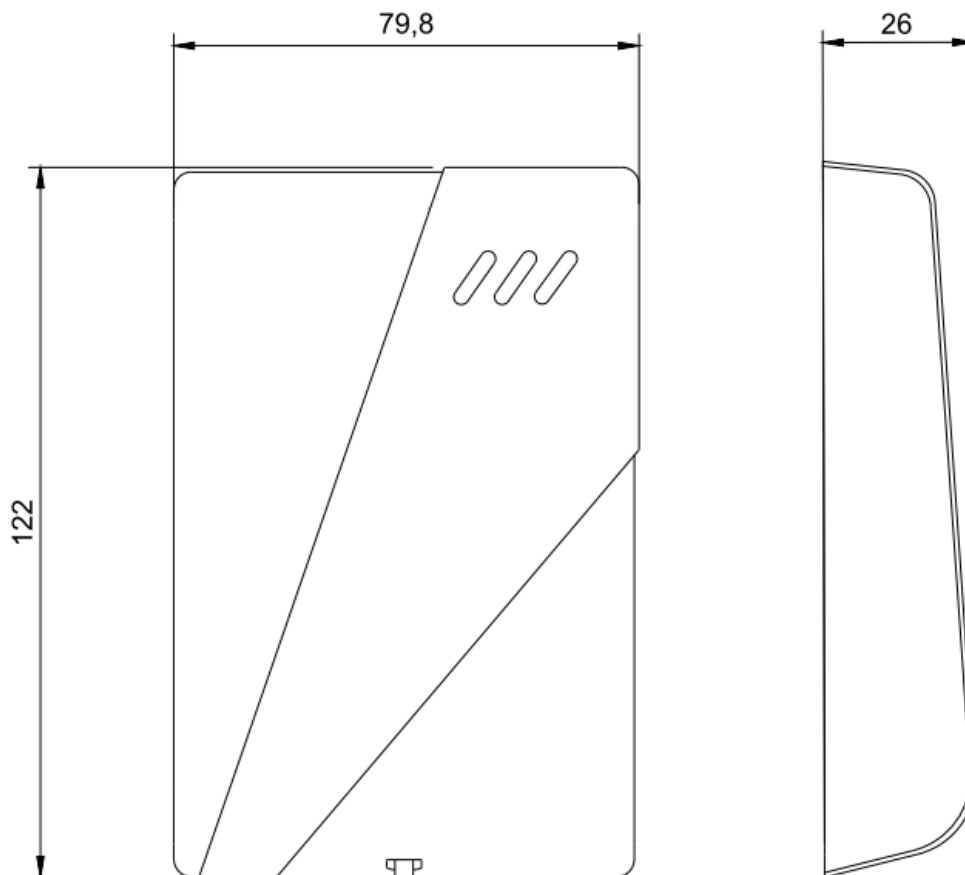

ERD5X

Nástěnná RFID duální čtečka pro připojení k PC dotykovým terminálům nebo kioskům ■ Dodáváno s pevným USB kabelem a držákem na zeď ■ Čtečky umožňují konfiguraci výstupních dat a nastavení světelné i zvukové signalizace ■ Po připojení je načtený kód příloženého ID média automaticky odeslán na virtuální COM port, odkud jej lze dále zpracovávat podle potřeby ■ Pro snadné použití s emulací klávesnice je třeba zakoupit aplikaci RDX_INPUT ■ Určeno pro docházkové nebo stravovací dotykové terminály, informační kiosky nebo výrobní terminály.

Více informací na www.prihlasenikartou.cz.

Objednací kód	Popis
ERD5X	čtečka pro kiosek duální – EMmarin (125 kHz) + MIFARE/DESFire/NFC/Virtual (13.56MHz), montáž na stěnu, s kabelem 195 cm pro USB připojení
ERD5X_50	čtečka pro kiosek duální – EMmarin (125 kHz) + MIFARE/DESFire/NFC/Virtual (13.56MHz), montáž na stěnu, s kabelem 50 cm pro USB připojení

TECHNICKÉ ÚDAJE

Typové označení	ERD5X	RD5X_100	RD5X_180
Napájecí napětí	USB (5V)	USB (5V)	USB (5V)
Délka kabelu	50 cm (pevný USB-A)	100 cm (pevný USB-A)	180 cm (pevný USB-A)
Vstupní proud	max. 150 mA (typicky 100 mA)		
Bezkontaktní média	125kHz - EMmarin EM40xx, EM41xx, EM4200 13,56 MHz - MIFARE Classic, Mifare Plus, Mifare Ultralight, DESFire EV1, EV2, EV3 (UID + AES-128), NFC, Virtual s aplikací RDXcard		
Čtecí vzdálenost	vzdálenost 6-10 cm při použití karty, s přívěšky méně při montáži na kovový povrch může být menší		
Rozměry (š x v x h)	77 x 105 x 15 mm	77 x 105 x 15 mm	77 x 105 x 15 mm
Barevné provedení	černá	černá	černá
Krytí	IP 40	IP 40	IP 40
Hmotnost	113g	113g	113g
Pracovní teplota	0 °C až +65 °C	0 °C až +65 °C	0 °C až +65 °C
Skladovací teplota	-40 °C až +70 °C	-40 °C až +70 °C	-40 °C až +70 °C
Vlhkost (nekondenzující)	80%	80%	80%