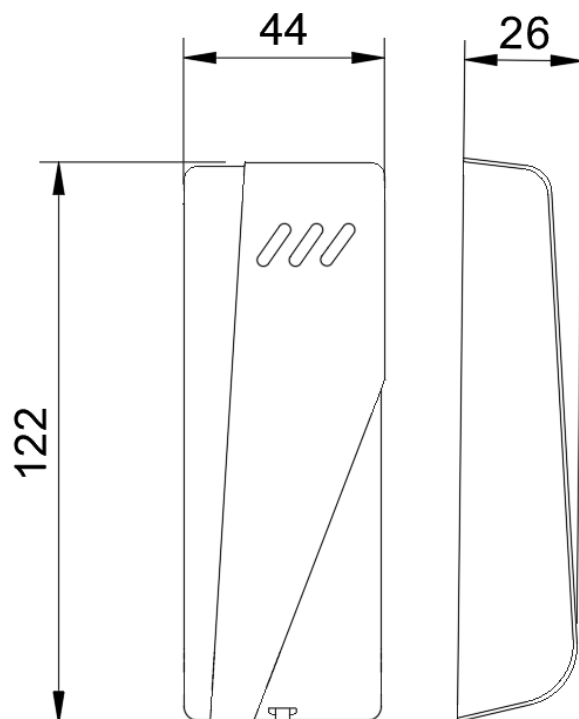

EDK5MC, EDK5B

Snímač bezkontaktních medií pro venkovní i vnitřní použití ■ Slim provedení do prostor s úzkým profilem ■ Dle provedení podporuje identifikaci mobilním telefonem NFC, nebo použití šifrovaných karet DESFire ■ Venkovní použití s krytím IP65 ■ Snadná montáž na jakýkoliv povrch ■ Vícebarevná světelná indikace a nastavitelná zvuková signalizace ■ Volitelný formát výstupních dat a připojení lze nastavovat přímo na čtečce.

Objednací kód	Popis
EDK5MC	čtečka bezkontaktní 13,56 MHz MIFARE/DESFire/NFC/Virtual šířka 44 mm. Vyhovuje nejvyšším požadavkům na bezpečnost při použití šifrovaných karet DESFire.
EDK5B	čtečka bezkontaktních medií 125 kHz EMmarin, šířka 44 mm

Montuje se povrchově na jakýkoliv podklad (držák je součástí dodávky).

TECHNICKÉ ÚDAJE

Typové označení	EDK5B	EDK5MC
Napájecí napětí	DC 10 – 35 V (typicky 12 V)	DC 10 – 35 V (typicky 12 V)
Napájecí proud	~ 85 mA @12 V (max. 120 mA)	~ 85 mA @12 V (max. 120 mA)
ID médium	125kHz - EMmarin EM40xx, EM41xx, EM4200	13,56 MHz - MIFARE Classic®, MIFARE Ultralight®, DESFire® EV1, EV2 a EV3, NFC, Virtual s aplikací RDXcard
Čtecí vzdálenost	vzdálenost 4-10 cm při použití karty (s přívěšky méně) při montáži na kovový povrch může být menší	
Krytí	IP 65 pro přímé venkovní použití bez dalšího krytí	
Pracovní teplota	-25 °C až +65 °C	
Výstup dat	RS232TTL (ACS-line protokol), WIEGAND 26/34/64, RS485 (OSDP protokol)	
Vstupy	signál pro aktivitu (zelená LED), signál pro aktivaci písače	
Připojení	9-pólová svorkovnice	
Délka připojení	ACS-line max. 10 m, pro WIEGAND max. 50 m, OSPD (RS485) 1200 m	
Rozměry (š x v x h)	44 x 122 x 26 mm	
Hmotnost	95 g	
Barevné provedení	Černý ABS plast	