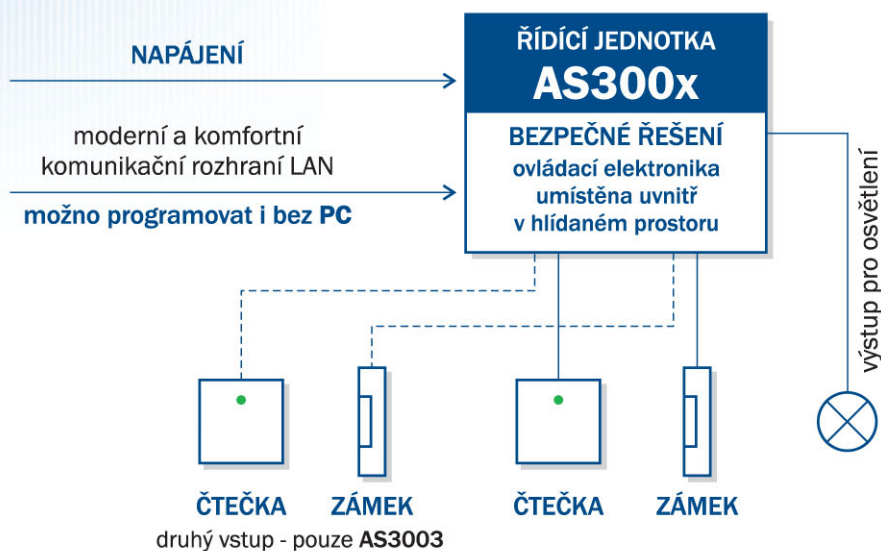

AUTONOMNÍ PŘÍSTUPOVÝ SYSTÉM

Kompaktní elektronický systém pro kontrolu vstupu do bytových domů a jiných společných prostor. Vhodný také pro rodinné domy nebo kanceláře.

Vlastnosti:

- Až 975 uživatelů
- Paměť historie událostí
- 3x programovatelné relé
- Rozhraní ETHERNET (LAN), kabel je součástí dodávky
- Různé možnosti identifikace
- Možnost rozšíření na další kontrolovaná místa (sklepy, vjezdy, výtahy)
- Konfigurace pomocí master klíče nebo z PC
- Nepotřebuje speciální software, nevyžaduje odborné znalosti

- Komfortní konfigurace z počítače bez nutnosti instalace softwaru
- Možno provozovat souběžně s jakýmkoliv systémem domovních telefonů
- Velmi snadná montáž a začlenění do stávajícího zvonkového systému

AS3001	AS3002	AS3003
Kompletní sestava pro jedny dveře na čipy DALLAS, možnost připojení PC přes ETHERNET, krytí IP 56, snímací sonda s kabelem (2 m), nutné externí napájení 10-30V AC/DC	Kompletní sestava pro jedny dveře na čipy DALLAS, připojení PC přes ETHERNET, v krytu se síťovým zdrojem 230V s možností zálohování (akumulátor se objednává samostatně), snímací sonda s kabelem (2 m)	Sestava pro jedny nebo dvoje dveře (bez čteček), lze připojit dvě čtečky typu EDK2, nebo 1x libovolnou čtečku s výstupem WIEGAND, 1x čtečku otisků, připojení PC přes ETHERNET, v krytu se síťovým zdrojem 230V s možností zálohování (akumulátor a čtečky se objednávají samostatně)
5 550,- Kč	7 960,- Kč	7 700,- Kč