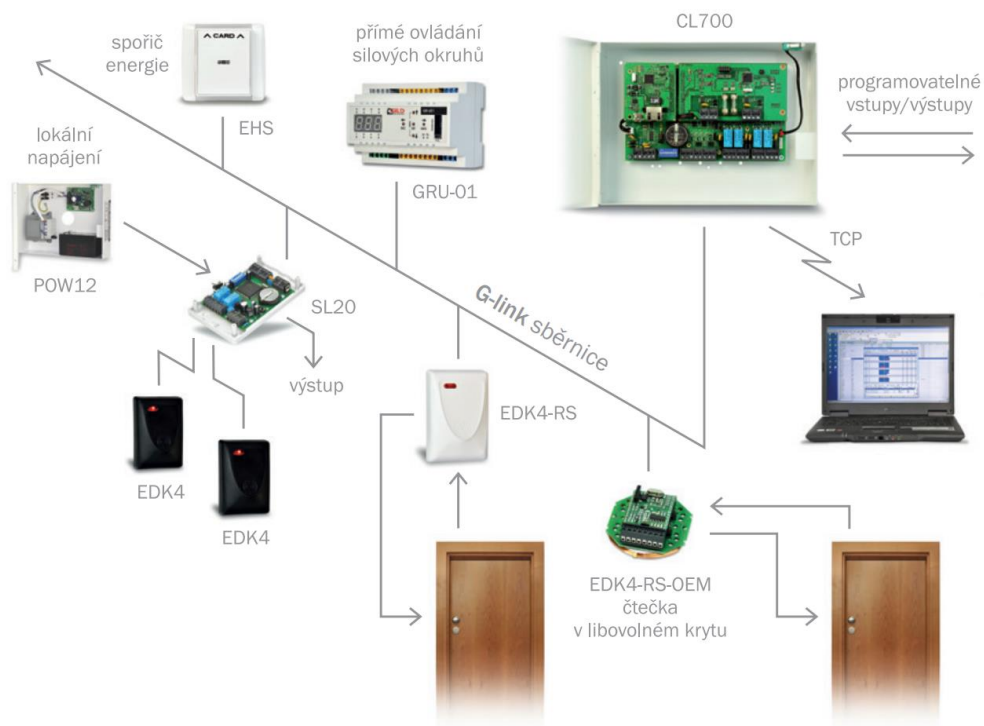

### Vlastnosti

- provoz on-line i off-line
- připojení až 32 čteček
- vzdálenost čteček až 1200 m
- diagnostické LED diody
- interní relé pro univerzální použití
- vstupy pro dveřní kontakty
- vstupy pro odchodová tlačítka
- vyvážené vstupy pro čidla EZS
- programovatelné výstupy PGM
- výstupy pro ovládání EZS
- tamper kontakt proti otevření krytu
- webové rozhraní pro snadnou konfiguraci

**Centrální řídicí jednotka pro stavbu rozsáhlých přístupových systémů** ■ Jednotka pracuje jako kontrolér podružné sběrnice G-link, na kterou lze připojit až 32 čteček (nebo dalších on-line zařízení s rozhraním G-link) ■ Relé pro ovládání dveřních zámků jsou umístěna ve čtečkách nebo samostatných dveřních modulech pro vyšší bezpečnost ■ Pro každé vstupní místo je možno sledovat stav, on-line monitorovat nebo dálkově ovládat ■ Veškerá konfigurace probíhá z počítače přes síť LAN ■ Typické použití pro hotelové přístupové systémy nebo kancelářské budovy s mnoha vstupy ■ Pracuje s libovolnými ID médii dle připojených čteček

Objednací kód	Popis
CL700*	řídicí jednotka pro 32 zařízení na sběrnici <b>G-link</b> , LAN rozhraní, v kovovém krytu, 4 relé na základní desce
CL700-POW	řídicí jednotka pro 32 zařízení na sběrnici <b>G-link</b> , LAN rozhraní, sestava zabudována do napájecího zdroje 12V/3A s možností zálohování akumulátorem 7-18 Ah, 4 relé na základní desce
EDK4x-RS	sběrnice čtečky s rozhraním <b>G-link</b> , 1x relé, 2x vstup
EDK4x-RS-OEM	sběrnice čtečky pro zabudování s rozhraním <b>G-link</b>
OTMP	přídavný tamper (opto)modul pro čtečky EDK4x-RS-OEM
EHS4x-RS	spořiče energie s rozhraním <b>G-link</b> , 1x relé
EDK3x-RS	sběrnice čtečky s klávesnicí s rozhraním <b>G-link</b> , 1x relé
SL20	dveřní modul s rozhraním <b>G-link</b> pro připojení dvou čteček EDK a nebo jedné čtečky WIEGAND na sběrnici jednotky CL700, 2x relé