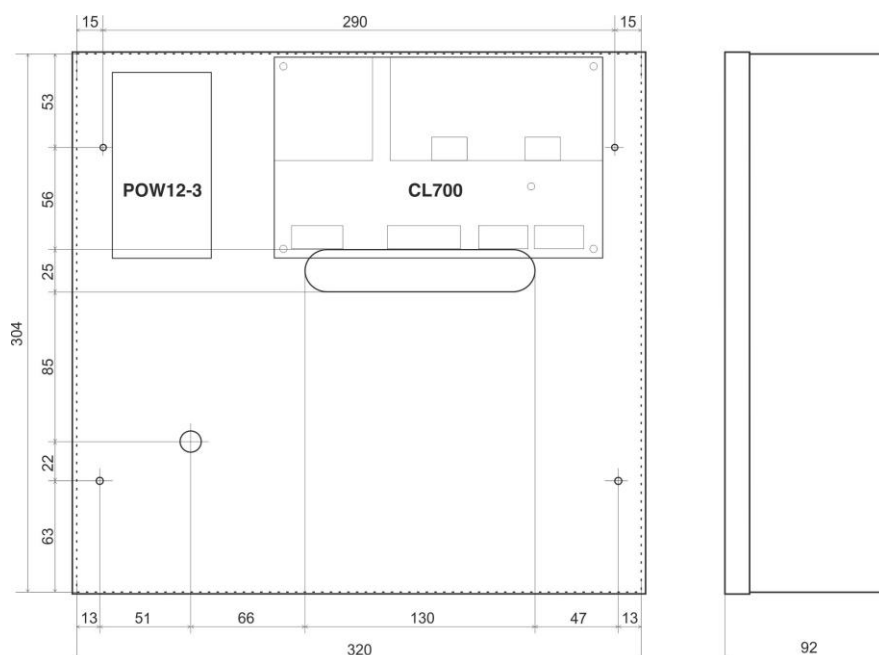

Objednací kód	Popis
CL700*	řídicí jednotka pro 32 zařízení na sběrnici <b>G-link</b> , LAN rozhraní, v kovovém krytu, 4 relé na základní desce
CL700-POW	řídicí jednotka pro 32 zařízení na sběrnici <b>G-link</b> , LAN rozhraní, sestava zabudována do napájecího zdroje 12V/3A s možností zálohování akumulátorem 7-18 Ah, 4 relé na základní desce
EDK4x-RS	sběrnice čtečky s rozhraním <b>G-link</b> , 1x relé, 2x vstup
EDK4x-RS-OEM	sběrnice čtečky pro zabudování s rozhraním <b>G-link</b>
OTMP	přídavný tamper (opto)modul pro čtečky EDK4x-RS-OEM
EHS4x-RS	spořiče energie s rozhraním <b>G-link</b> , 1x relé
EDK3x-RS	sběrnice čtečky s klávesnicí s rozhraním <b>G-link</b> , 1x relé
SL20	dveřní modul s rozhraním <b>G-link</b> pro připojení dvou čteček EDK a nebo jedné čtečky WIEGAND na sběrnici jednotky CL700, 2x relé

## TECHNICKÉ ÚDAJE

Typové označení	CL700
Napájecí napětí	DC 10 - 15V (typ. 12V)
Vstupní proud bez připojených čteček	160 mA (@12V DC) bez čteček +15 mA na každé sepnuté relé
Rozměry (v x š x h)	181 x 239 x 53 mm
Rozměry desky PS	180 x 110 x 35 mm
Materiál krytu	ocel – bílá
Krytí	IP 40
Váha	1059 g (270 g bez krytu)
Pracovní teplota	-20 °C až +50 °C
Skladovací teplota	-40 °C až +50 °C
Výstupy	4x přepínací relé max 30V / 2A 1x tranzistorový výstup PGM 12V / 500 mA
Vstupy	4x programovatelný vyvážený vstup
Počet čteček	max. 32
Externí čtečky	EDK3B-RS, EDK3M-RS, EDK4B-RS, EDK4M-RS, EDK4B-RS-OEM, EDK4M-RS-OEM
Tamper	ANO
Komunikační rozhraní	ETHERNET 10/100Mb/s sběrnice RS485 pro připojení čteček USB mini, universální port RS485
Kapacita paměti karet	10 000 (možno změnit na 20 000)
Počet časových zón	2500 (možno změnit sw příkazem)
Historie událostí	33411 záznamů (v případě změny alokace paměti bude kapacita nižší)
Montáž	povrchově na zeď, 4 upevňovací body