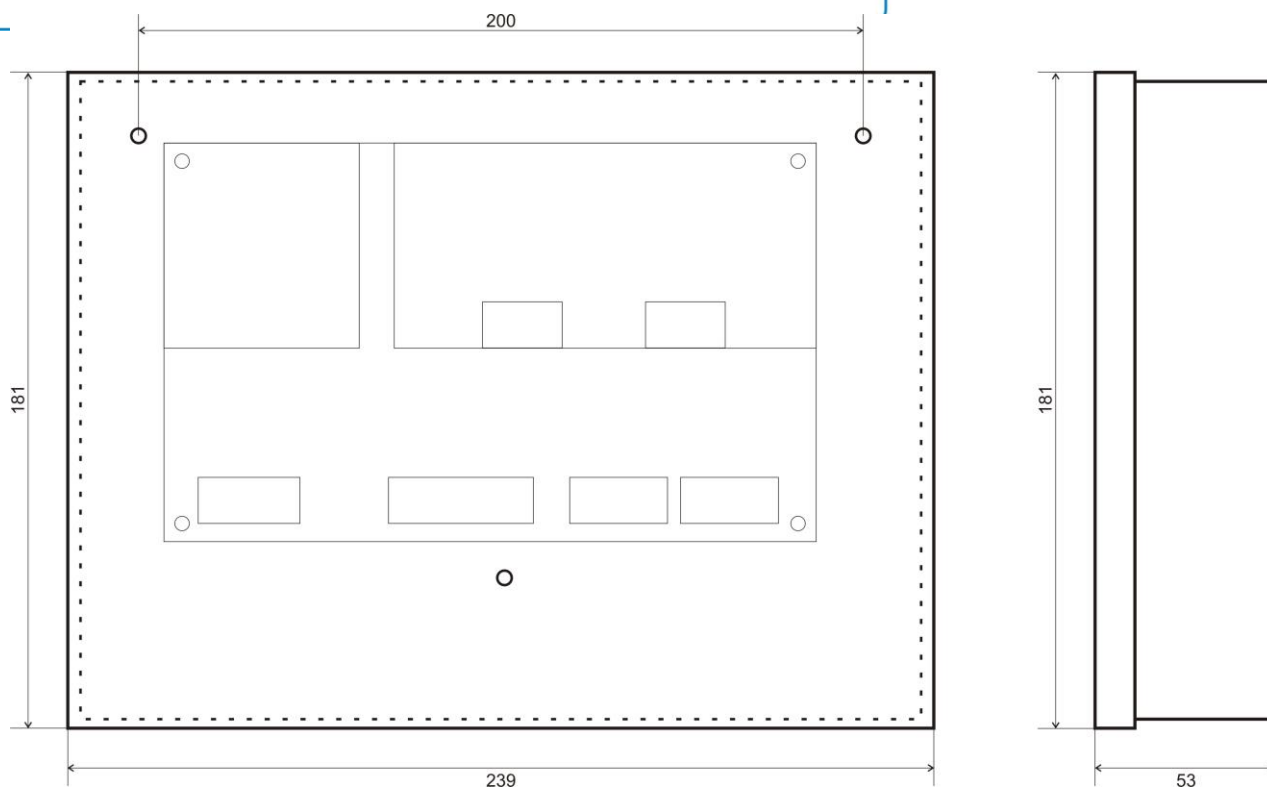

### Vlastnosti

- provoz on-line i off-line
- připojení až 32 čteček
- vzdálenost čteček až 1200 m
- diagnostické LED diody
- interní relé pro univerzální použití
- vstupy pro dveřní kontakty
- vstupy pro odchodová tlačítka
- vyvážené vstupy pro čidla EZS
- programovatelné výstupy PGM
- výstupy pro ovládání EZS
- tamper kontakt proti otevření krytu
- webové rozhraní pro snadnou konfiguraci

**Centrální řídicí jednotka pro stavbu rozsáhlých přístupových systémů** ■ Jednotka pracuje jako kontrolér podružné sběrnice G-link, na kterou lze připojit až 32 čteček (nebo dalších on-line zařízení s rozhraním G-link) ■ Relé pro ovládání dveřních zámků jsou umístěna ve čtečkách nebo samostatných dveřních modulech pro vyšší bezpečnost ■ Pro každé vstupní místo je možno sledovat stav, on-line monitorovat nebo dálkově ovládat ■ Veškerá konfigurace probíhá z počítače přes síť LAN ■ Typické použití pro hotelové přístupové systémy nebo kancelářské budovy s mnoha vstupy ■ Pracuje s libovolnými ID médii dle připojených čteček

## TECHNICKÉ ÚDAJE

Typové označení	CL700
Napájecí napětí	DC 10 - 15V (typ. 12V)
Vstupní proud bez připojených čteček	160 mA (@12V DC) bez čteček +15 mA na každé sepnuté relé
Rozměry (v x š x h)	181 x 239 x 53 mm
Rozměry desky PS	180 x 110 x 35 mm
Materiál krytu	ocel – bílá
Krytí	IP 40
Váha	1059 g (270 g bez krytu)
Pracovní teplota	-20 °C až +50 °C
Skladovací teplota	-40 °C až +50 °C
Výstupy	4x přepínací relé max 30V / 2A 1x tranzistorový výstup PGM 12V / 500 mA
Vstupy	4x programovatelný vyvážený vstup
Počet čteček	max. 32
Externí čtečky	EDK3B-RS, EDK3M-RS, EDK4B-RS, EDK4M-RS, EDK4B-RS-OEM, EDK4M-RS-OEM
Tamper	ANO
Komunikační rozhraní	ETHERNET 10/100Mb/s sběrnice RS485 pro připojení čteček USB mini, universální port RS485
Kapacita paměti karet	10 000 (možno změnit na 20 000)
Počet časových zón	2500 (možno změnit sw příkazem)
Historie událostí	33411 záznamů (v případě změny alokace paměti bude kapacita nižší)
Montáž	povrchově na zeď, 4 upevňovací body