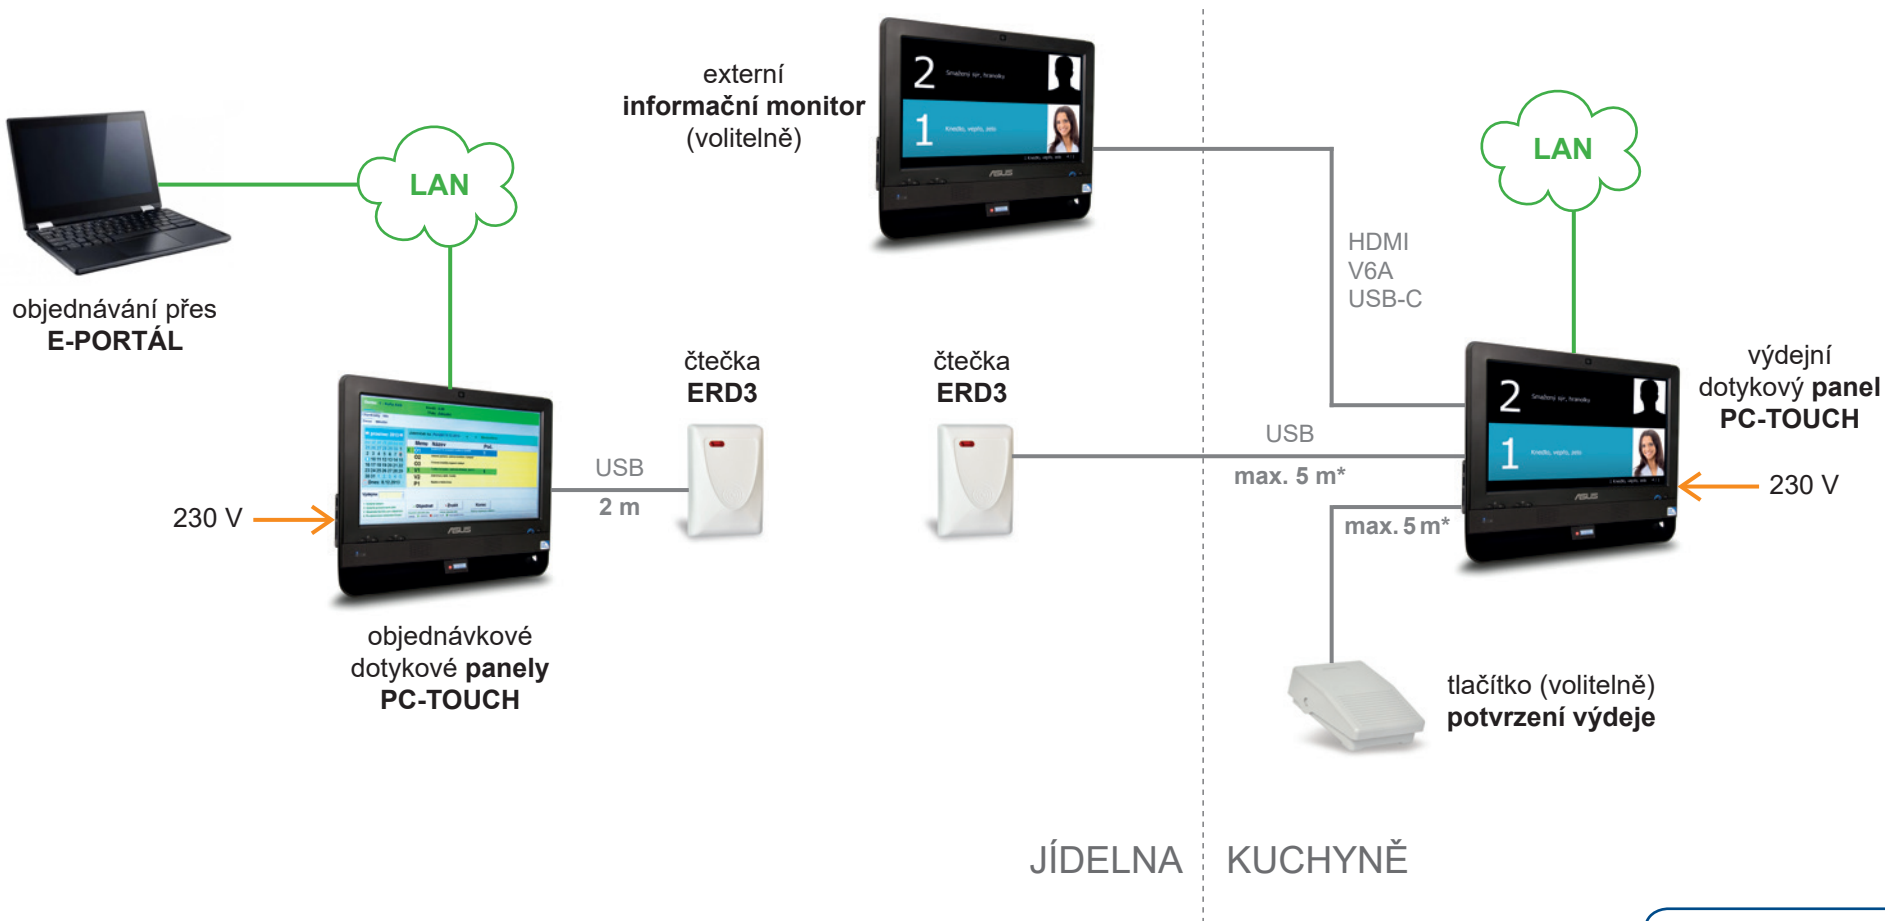

Topologie stravovacího systému VÝDEJ S INFORMAČNÍM TERMINÁLEM **PC-TOUCH**

— FTP (stíněný) CAT 5–6 ETHERNET
— UTP CAT 5, využití 2–4 vodiče

— CYKY 3x 2,5 (jištění minimálně B6A) zásuvka 230 V
ve vzdálenosti max. 2 m

— USB kabel, na straně čtečky pevné připojení, zakončení USB-A (standardně délka 2 m)
* za použití USB A/A prodlužovacího kabelu