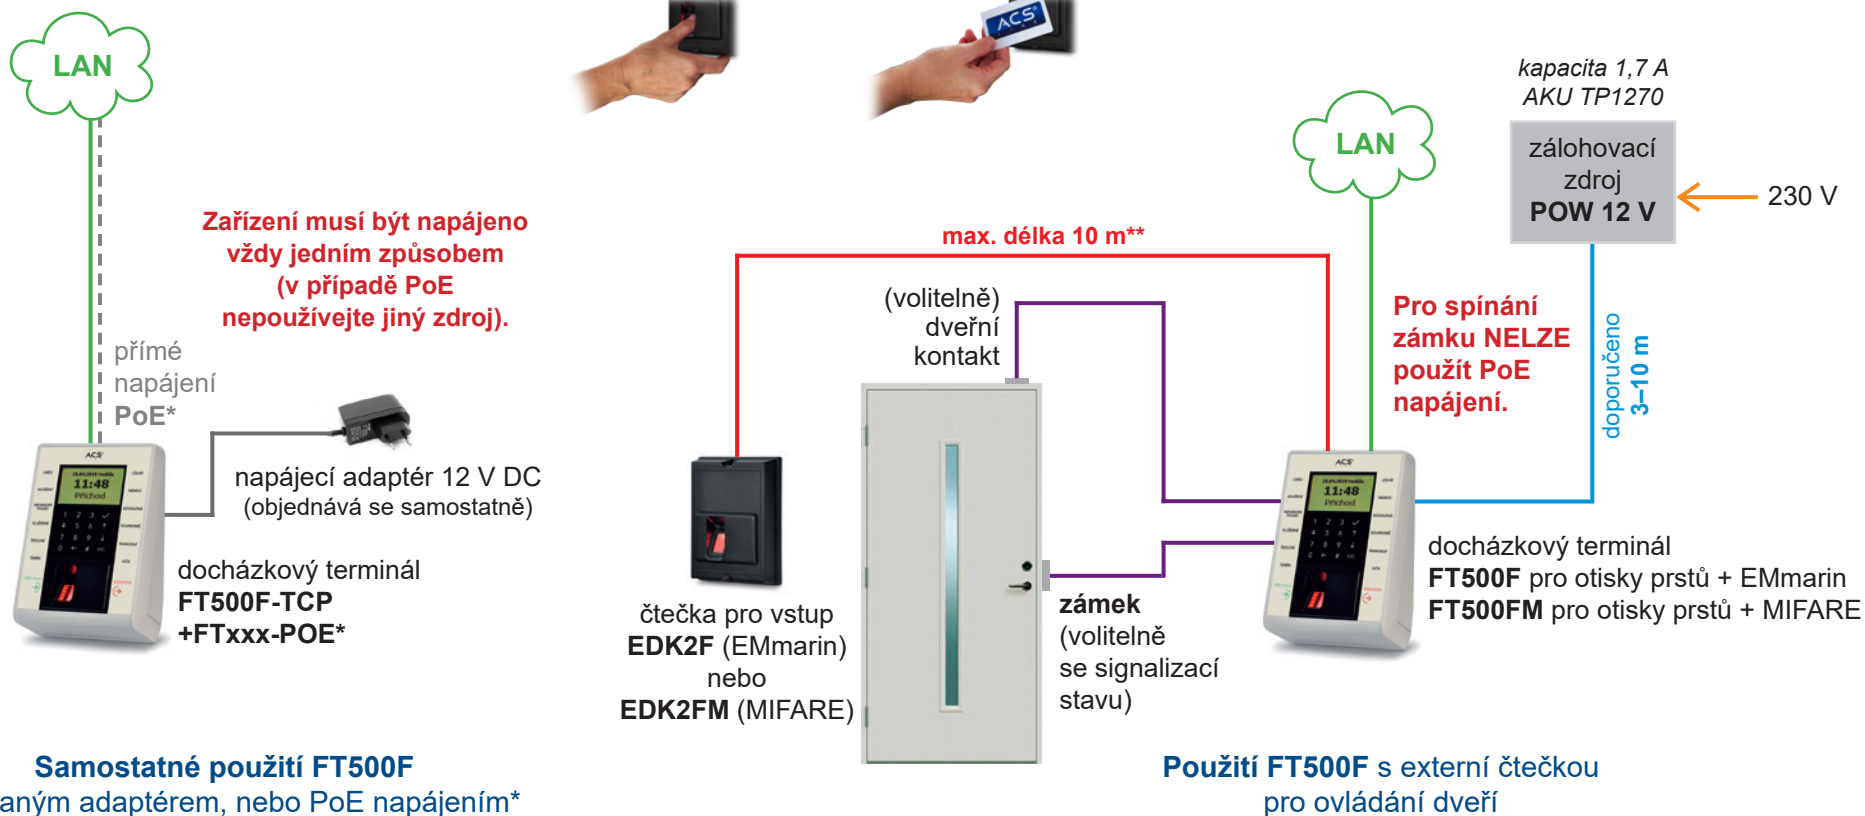

### DUÁLNÍ PROVEDENÍ

OTISKY PRSTŮ + BEZKONTAKTNÍ MÉDIA

— UTP CAT 5–6 ETHERNET  
— UTP CAT 5, využito 7 vodičů  
— UTP CAT 5, využity 2–4 vodiče

— 2x 1,5 mm<sup>2</sup> (minimálně) pro napájení  
— CYKY 3x 2,5 (jištění minimálně B6A) kabelový vývod (podléhá revizi) nebo zásuvka 230 V

\* FTxxx-POE nelze doplnit dodatečně, je třeba zadat při objednávce

\*\* Součástí dodávky čtečky je kabel (2 m) se speciálním konektorem pro připojení do terminálu FT500. Kabel lze na straně čtečky prodloužit až na 10 m pomocí UTP kabelu. Na straně terminálu FT500 musí být vždy zachován originální konektor.

— UTP CAT 5–6 ETHERNET  
— UTP CAT 5, využito 5 vodičů  
— UTP CAT 5, využity 2–4 vodiče

— 2x 1,5 mm<sup>2</sup> (minimálně) pro napájení  
— CYKY 3x 2,5 (jištění minimálně B10A)  
kabelový vývod (podléhá revizi)