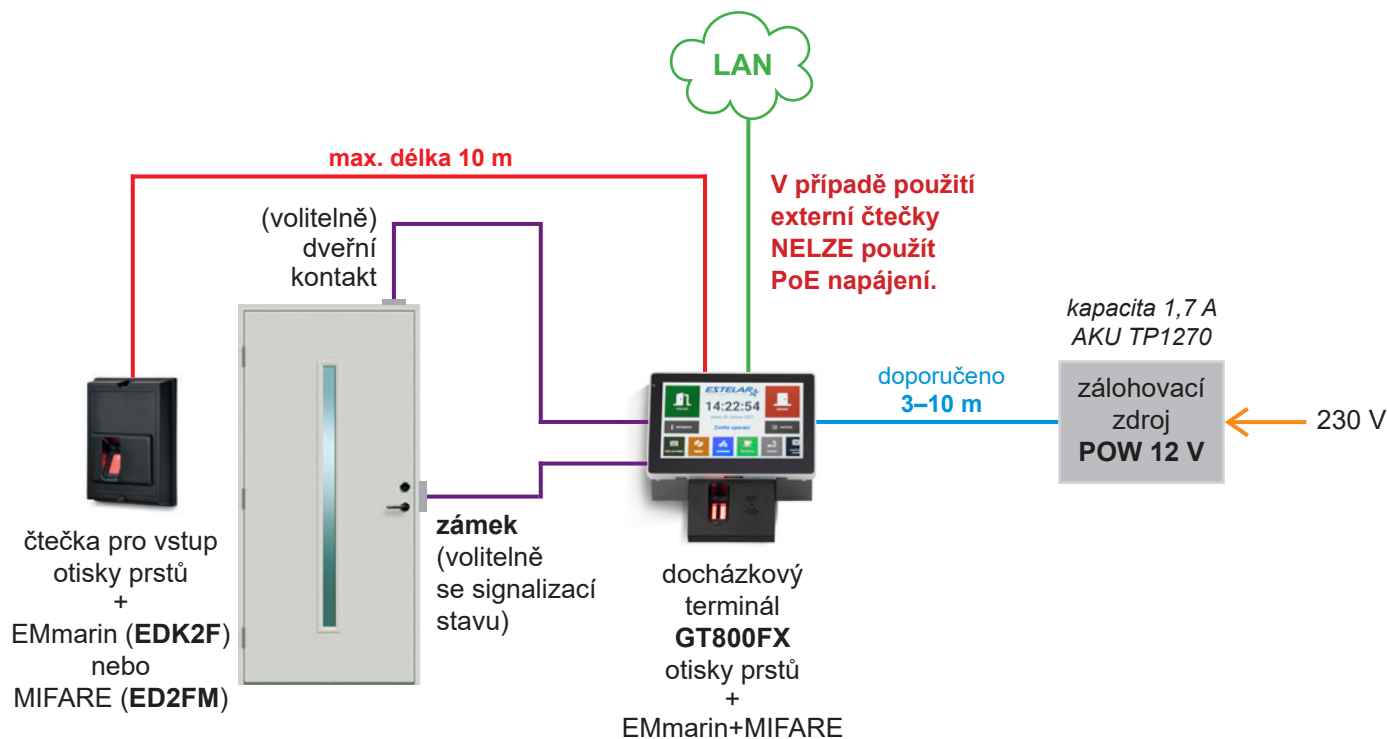

#### DUÁLNI PROVEDENÍ

OTISKY PRSTŮ

+

BEZKONTAKTNÍ MÉDIA  
(dle zvolené technologie)

- UTP CAT 5–6 ETHERNET
- UTP CAT 5, využito 7 vodičů
- UTP CAT 5, využity 2–4 vodiče

- 2x 1,5 mm<sup>2</sup> (minimálně) pro napájení
- CYKY 3x 2,5 (jištění minimálně B6A) kabelový vývod (podléhá revizi) nebo zásuvka 230 V

**Samostatné použití GT800FX**  
s dodaným adaptérem, nebo PoE

**Použití GT800FX s externí čtečkou**  
pro ovládání turniketu

- UTP CAT 5–6 ETHERNET
- UTP CAT 5, využito 7 vodičů
- UTP CAT 5, využity 2–4 vodiče
- 2x 1,5 mm<sup>2</sup> (minimálně) pro napájení
- CYKY 3x 2,5 (jištění minimálně B6A) kabelový vývod (podléhá revizi)