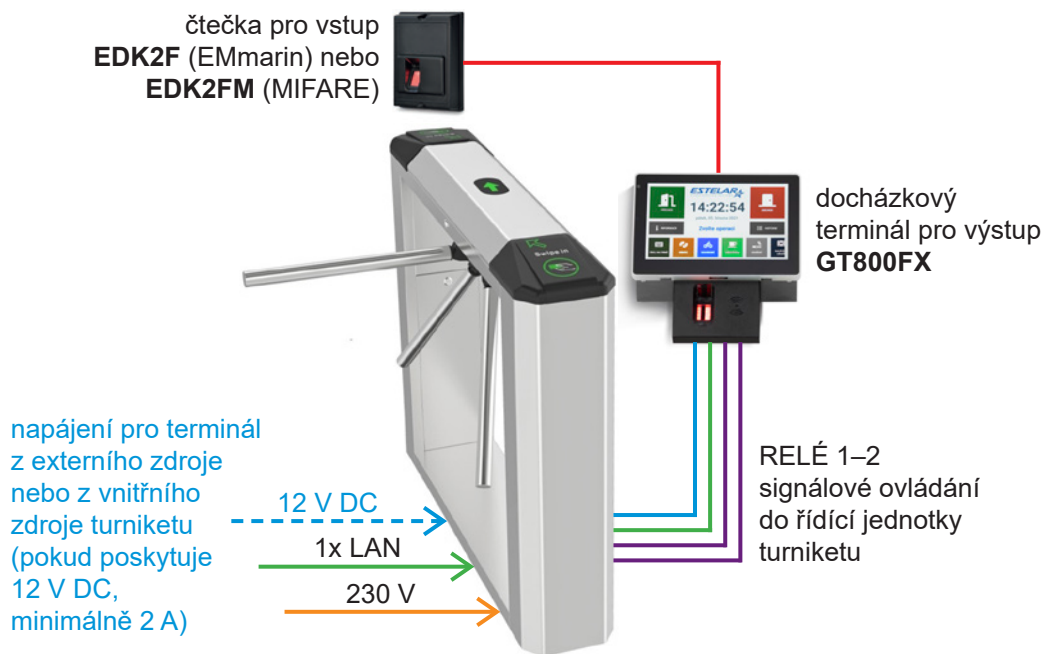

#### DUÁLNI PROVEDENÍ

OTISKY PRSTŮ

+

BEZKONTAKTNÍ MÉDIA  
(dle zvolené technologie)

- UTP CAT 5–6 ETHERNET
- UTP CAT 5, využito 7 vodičů
- UTP CAT 5, využity 2–4 vodiče

- 2x 1,5 mm<sup>2</sup> (minimálně) pro napájení
- CYKY 3x 2,5 (jištění minimálně B6A) kabelový vývod (podléhá revizi) nebo zásuvka 230 V

**Samostatné použití GT800FX**  
s dodaným adaptérem, nebo PoE

**Použití GT800FX s externí čtečkou**  
pro ovládání turniketu

- UTP CAT 5–6 ETHERNET
- UTP CAT 5, využito 7 vodičů
- UTP CAT 5, využity 2–4 vodiče
- 2x 1,5 mm<sup>2</sup> (minimálně) pro napájení
- CYKY 3x 2,5 (jištění minimálně B6A) kabelový vývod (podléhá revizi)