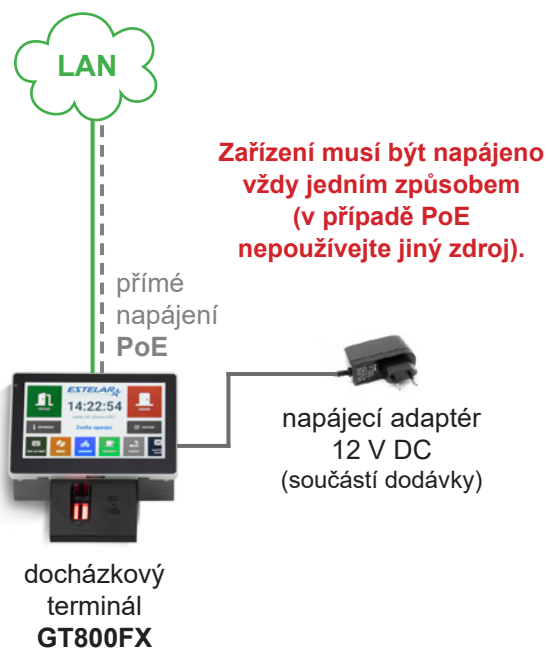

#### DUÁLNI PROVEDENÍ

OTISKY PRSTŮ

+

BEZKONTAKTNÍ MÉDIA  
(dle zvolené technologie)

- UTP CAT 5–6 ETHERNET
- UTP CAT 5, využito 7 vodičů
- UTP CAT 5, využity 2–4 vodiče

- 2x 1,5 mm<sup>2</sup> (minimálně) pro napájení
- CYKY 3x 2,5 (jištění minimálně B6A) kabelový vývod (podléhá revizi) nebo zásuvka 230 V

**Samostatné použití GT800FX**  
s dodaným adaptérem, nebo PoE

**Použití GT800FX s externí čtečkou**  
pro ovládání turniketu

- UTP CAT 5–6 ETHERNET
- UTP CAT 5, využito 7 vodičů
- UTP CAT 5, využity 2–4 vodiče
- 2x 1,5 mm<sup>2</sup> (minimálně) pro napájení
- CYKY 3x 2,5 (jištění minimálně B6A) kabelový vývod (podléhá revizi)