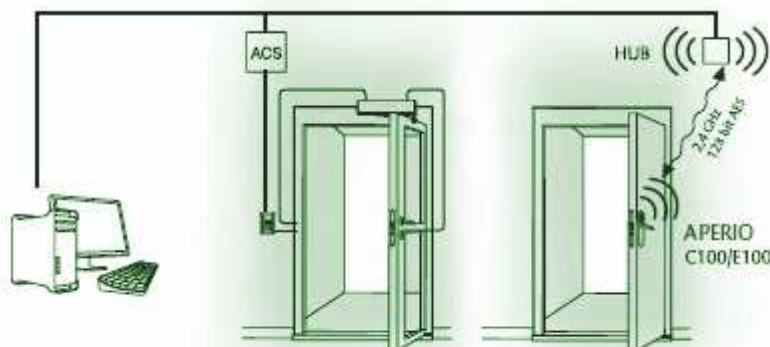

C100

E100

Systém ACS-line je plně integrován s technologií ON-LINE bezdrátových zámků systému APERIO. Obsluha zámku APERIO probíhá v reálném čase, přímo přes přístupový nebo docházkový software. Použití pro nové instalace nebo rozšíření již hotových systémů s „klasickými“ drátovými zámky a čtečkami.

APERIO – výhody

- Snadné rozšíření ACS na místa, kde kabely nemají šanci (celoskleněné dveře a stěny, profilové dveře ve skleněných stěnách, historické objekty).
- Jednoduchá a rychlá instalace bez zásahu do dveřního křídla.
- Výrazná úspora času při instalaci a v pořizovacích nákladech.
- Plnohodnotné ON-LINE řešení kontroly vstupu s možností provozu v režimu OFF-LINE.
- Snadná správa, možnost změny RFID technologie přehráním interního SW.
- Vyhovuje náročným požadavkům na design i bezpečnost.

Přístupový systém komunikuje ON-LINE přes rozhraní RS-485 prostřednictvím komunikačního HUBu za použití Wi-fi (Tri-Bee) s dveřním kováním E100 nebo elektronickou cylindrickou vložkou C100. Jednotlivé přístupové body (stejně jako ostatní drátové čtečky nebo evidence docházky) jsou tak ovládány prostřednictvím jednotného řídicího softwaru.